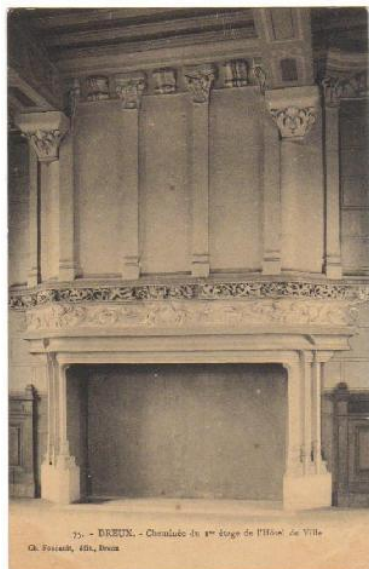

## Edition de la fiche numéro 15

**Titre carte postale :** 75. - DREUX - Cheminée du 1er étage de l'hotel de Ville  
**Catégorie :** Beffroi  
**Sous Catégorie :** Beffroi, vue verticale  
**Editeur :** Ch. foucault, édit, Dreux  
**Taille réelle :** 90 par 138millimètres  
**Période :** CPSM  
**Caractéristiques :** Noir et blanc, Sans marge, Bords lisses, Dos divisé,  
**Mots clés :** Mairie,