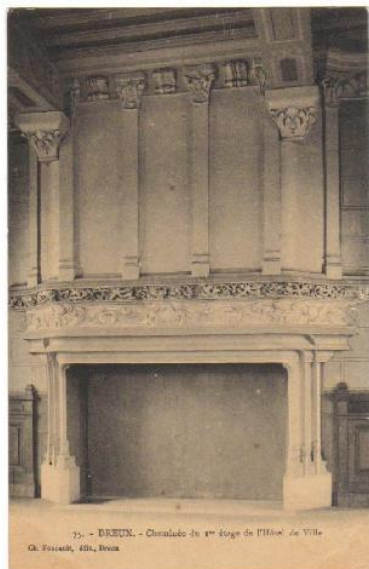

Edition de la fiche numéro 15

Titre carte postale : 75. - DREUX - Cheminée du 1er étage de l'hotel de Ville
Catégorie : Beffroi
Sous Catégorie : Beffroi, vue verticale
Editeur : Ch. foucault, édit, Dreux
Taille réelle : 90 par 138millimètres
Période : CPSM
Caractéristiques : Noir et blanc, Sans marge, Bords lisses, Dos divisé,
Mots clés : Mairie,