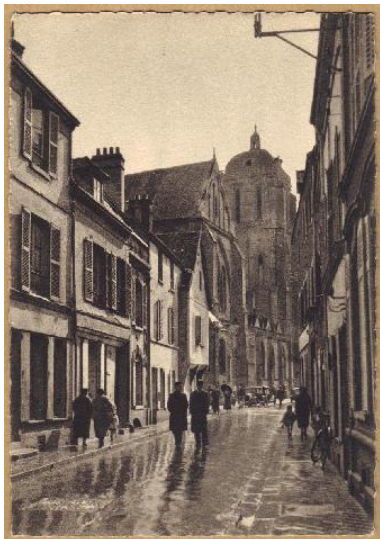

## Edition de la fiche numéro 4

**Titre carte postale :** Un coin du vieux Dreux  
**Catégorie :** Rue de Sénarmont  
**Sous Catégorie :** Rue de Sénarmont, vue horizontale  
**Editeur :** Inconnu  
**Taille réelle :** 105 par 150millimètres  
**Période :** CPSM  
**Caractéristiques :** Noir et blanc, Sans marge, Bords dentelés, Dos divisé,  
**Mots clés :** Automobile, Eglise, Enfant, Femme, Homme, Poteaux electriques, Vélo,

### Texte imprimé sur la carte

Recto:

Verso:

Un coin du vieux Dreux

### Informations complémentaires

Superbe carte tirage mat, mais la brillance du sol mouillé est parfaitement rendue, très belle ambiance début XXème. Un adhérent du Rétromobile club de Dreux pourrait peut être dater cette carte grâce aux voitures visibles devant l'église.